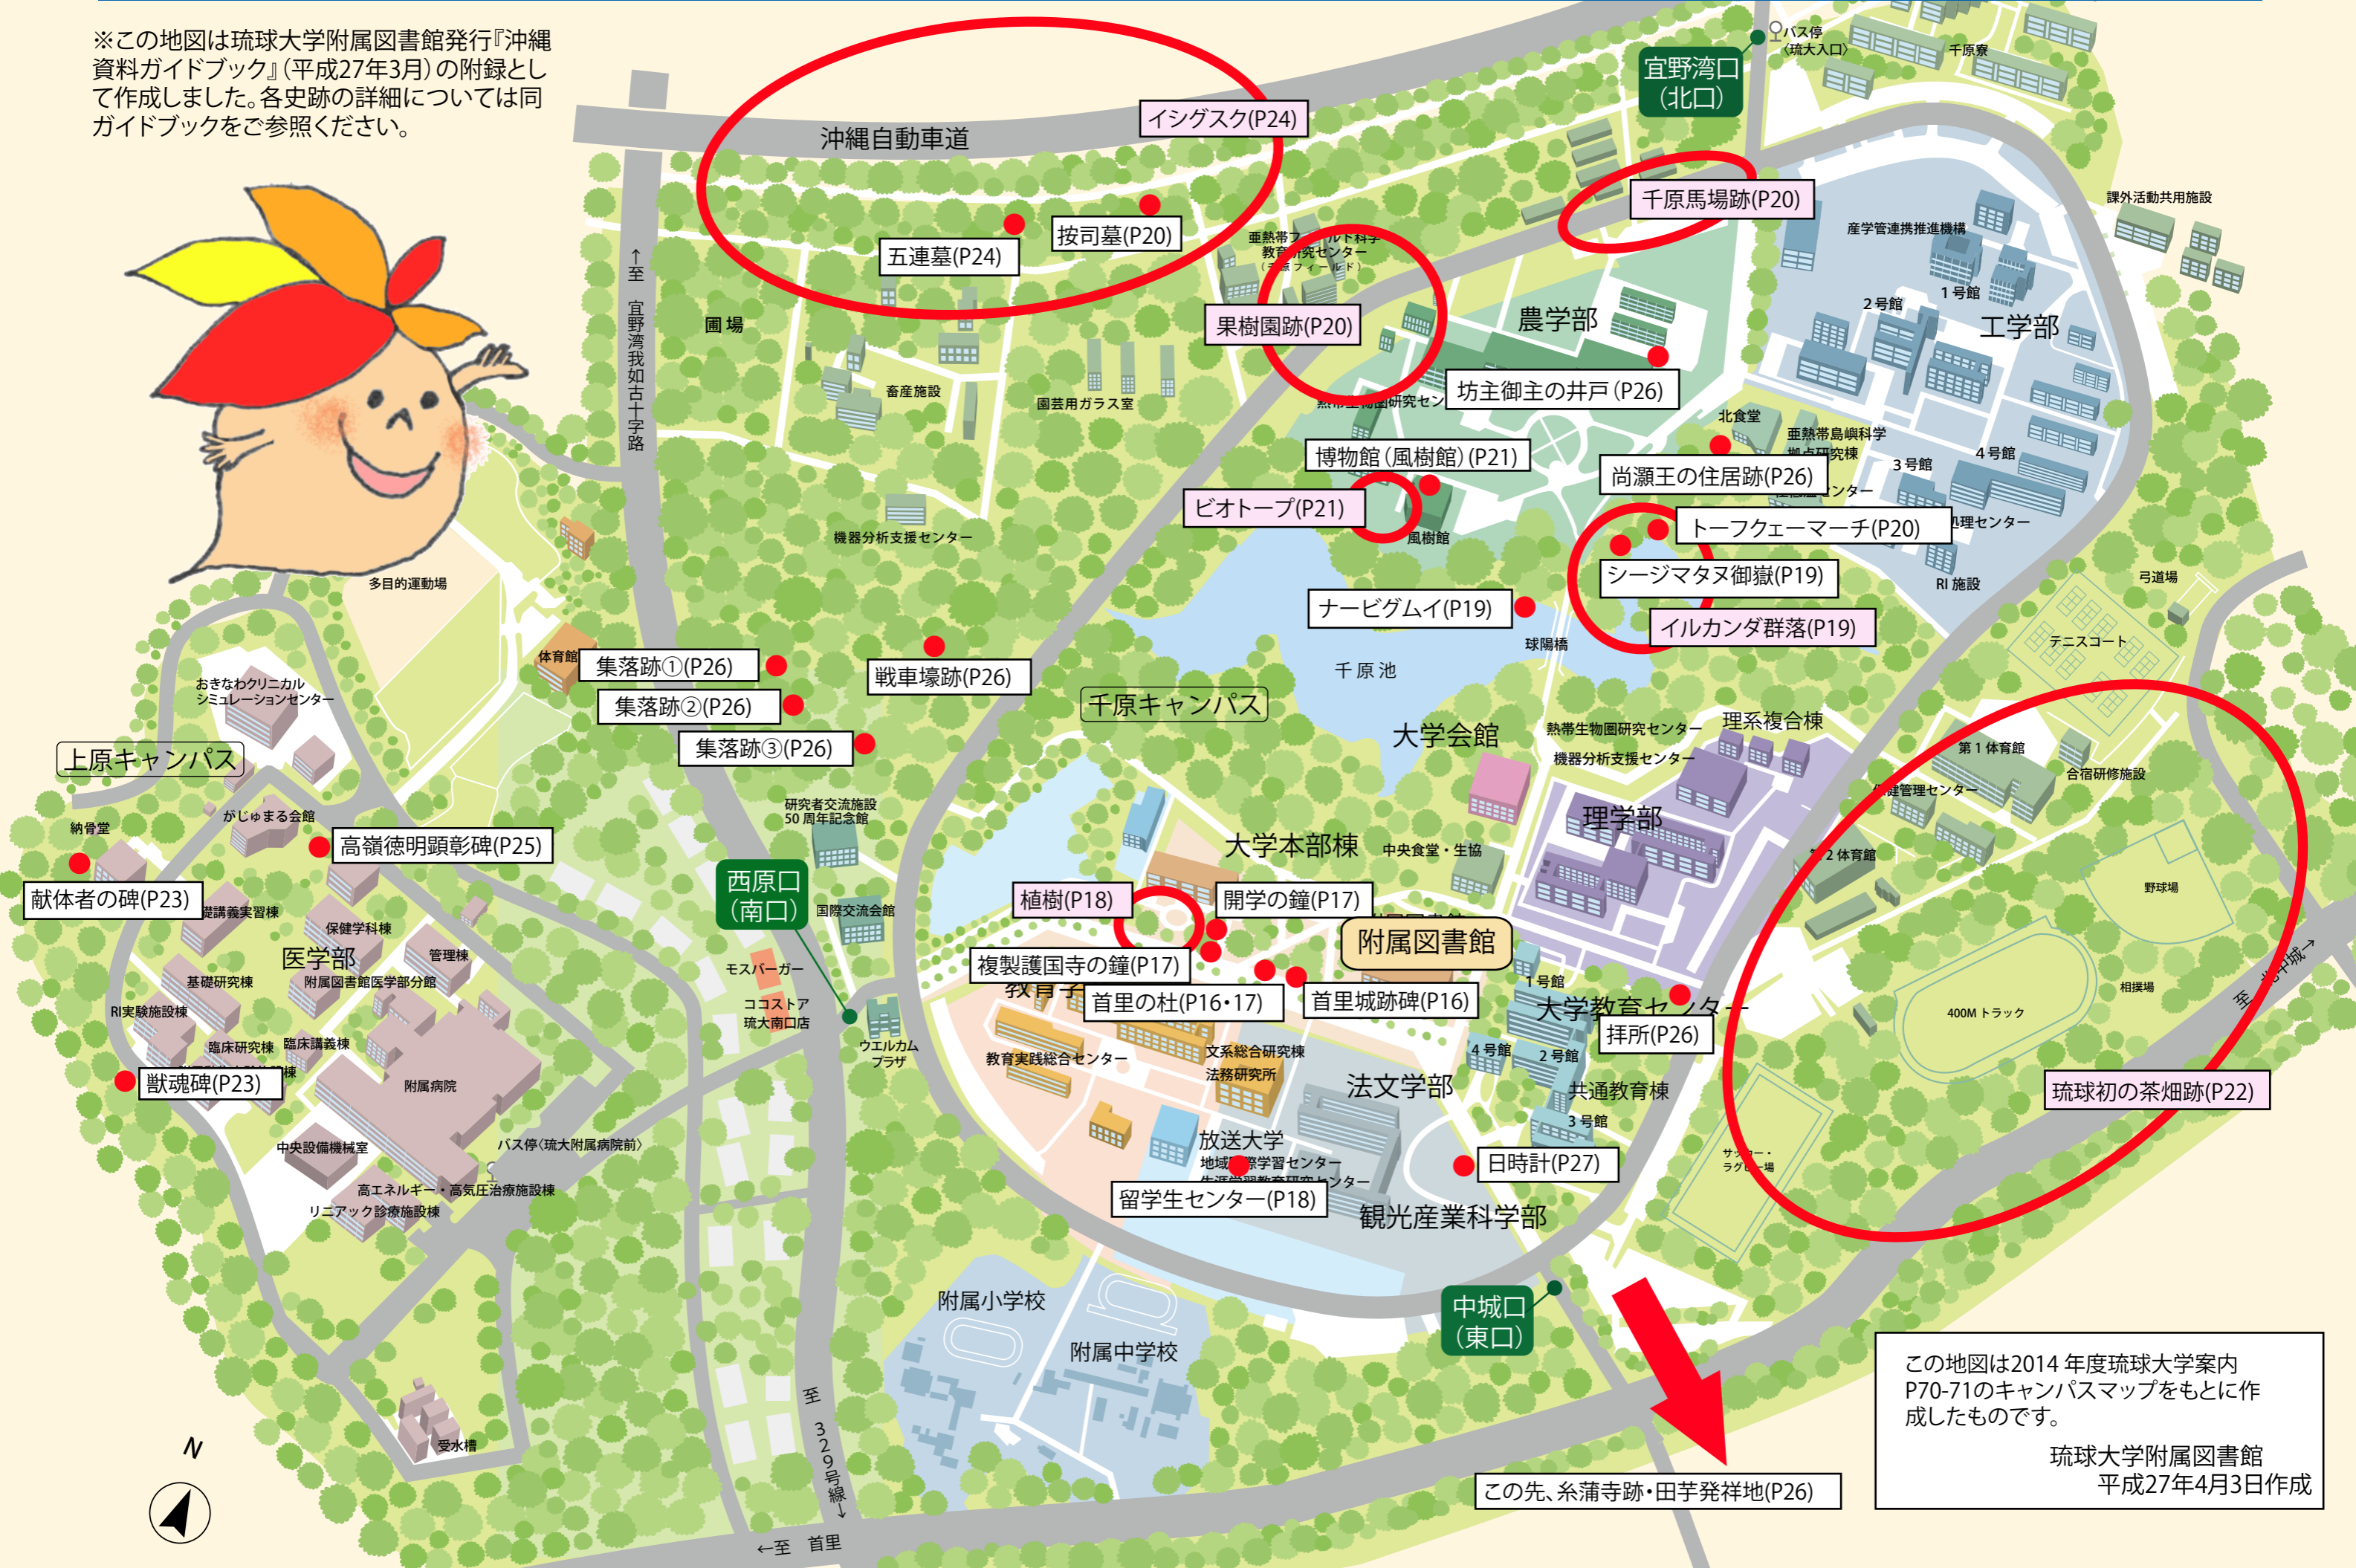

※この地図は琉球大学附属図書館発行『沖縄資料ガイドブック』(平成27年3月)の附録として作成しました。各史跡の詳細については同ガイドブックをご参照ください。

この地図は2014年度琉球大学案内P70-71のキャンパスマップをもとに作成したものです。
琉球大学附属図書館
平成27年4月3日作成

この先、糸蒲寺跡・田芋発祥地(P26)