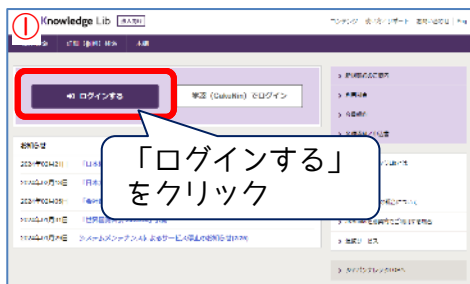

ステップアップガイド

2024/5/20 改訂

就活に役立つ電子リソース

琉球大学附属図書館

電子リソースにアクセスする

電子リソースは、図書館ウェブサイト下部の「データベース」からアクセスできます。

- ① → 「Maruzen eBook Libraryで就活対策」へ
- ② → p.2 「ジャパンナレッジで就活対策」へ
- ③ → p.2 「新聞記事データベースで就活対策」へ

Maruzen eBook Libraryで就活対策

電子ブック配信サービス「Maruzen eBook Library」で、就活対策本が読めます。

学外から利用する場合（学認）

- ① 「学認アカウントをお持ちの方はこちら」をクリックします。

- ② 所属機関選択で「琉球大学」を選びます。

- ③ 情報基盤統括センターのメールアドレス (@eve.u-ryukyu.ac.jp) とパスワードでログインします。
※英語の画面が表示されたら、内容を確認し「Accept」をクリックします。

ジャパンレッジで就活対策

辞書・事典サイト「ジャパンレッジ」には、就活に役立つコンテンツが収録されています。

- A 「基本検索」：入力したキーワードで収録コンテンツを一括検索することができます。
- B 「詳細（個別）検索」：検索対象コンテンツを選んで検索することができます。『会社四季報』や『週刊エコノミスト』などがあります。
- C 「本棚」：マナーについて学べる『平成ニッポン生活便利帳』や『現代用語の基礎知識』を利用できます。