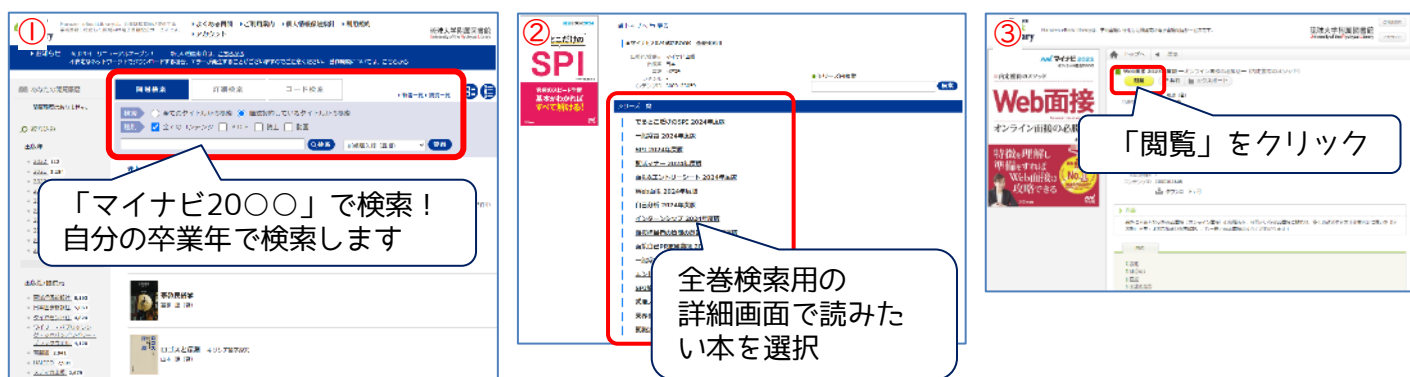

ステップアップガイド

2024/5/20 改訂

就活に役立つ電子リソース

琉球大学附属図書館

電子リソースにアクセスする

電子リソースは、図書館ウェブサイト下部の「データベース」からアクセスできます。

- ① → 「Maruzen eBook Libraryで就活対策」へ
- ② → p.2 「ジャパンナレッジで就活対策」へ
- ③ → p.2 「新聞記事データベースで就活対策」へ

Maruzen eBook Libraryで就活対策

電子ブック配信サービス「Maruzen eBook Library」で、就活対策本が読めます。

学外から利用する場合（学認）

- ① 「学認アカウントをお持ちの方はこちら」をクリックします。

- ② 所属機関選択で「琉球大学」を選びます。

- ③ 情報基盤統括センターのメールアドレス (@eve.u-ryukyu.ac.jp) とパスワードでログインします。
※英語の画面が表示されたら、内容を確認し「Accept」をクリックします。

ジャパンレッジで就活対策

辞書・事典サイト「ジャパンレッジ」には、就活に役立つコンテンツが収録されています。

- A 「基本検索」：入力したキーワードで収録コンテンツを一括検索することができます。
- B 「詳細（個別）検索」：検索対象コンテンツを選んで検索することができます。『会社四季報』や『週刊エコノミスト』などがあります。
- C 「本棚」：マナーについて学べる『平成ニッポン生活便利帳』や『現代用語の基礎知識』を利用できます。