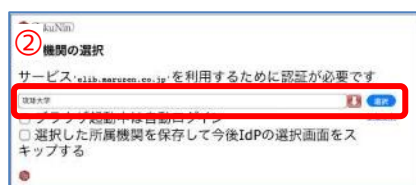

ステップアップガイド

2024/5/20 改訂

就活に役立つ電子リソース

琉球大学附属図書館

電子リソースにアクセスする

電子リソースは、図書館ウェブサイト下部の「データベース」からアクセスできます。

- ① → 「Maruzen eBook Libraryで就活対策」へ
- ② → p.2 「ジャパンナレッジで就活対策」へ
- ③ → p.2 「新聞記事データベースで就活対策」へ

Maruzen eBook Libraryで就活対策

電子ブック配信サービス「Maruzen eBook Library」で、就活対策本が読めます。

学外から利用する場合（学認）

- ① 「学認アカウントをお持ちの方はこちら」をクリックします。

- ② 所属機関選択で「琉球大学」を選びます。

- ③ 情報基盤統括センターのメールアドレス (@eve.u-ryukyu.ac.jp) とパスワードでログインします。
※英語の画面が表示されたら、内容を確認し「Accept」をクリックします。