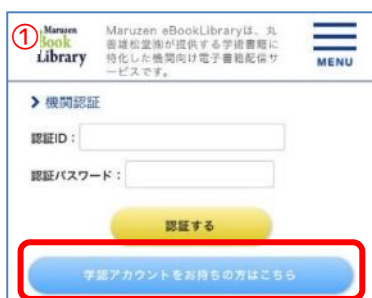

ステップアップガイド

2024/5/20 改訂

就活に役立つ電子リソース

琉球大学附属図書館

電子リソースにアクセスする

電子リソースは、図書館ウェブサイト下部の「データベース」からアクセスできます。

- ① → 「Maruzen eBook Libraryで就活対策」へ
- ② → p.2 「ジャパンナレッジで就活対策」へ
- ③ → p.2 「新聞記事データベースで就活対策」へ

Maruzen eBook Libraryで就活対策

電子ブック配信サービス「Maruzen eBook Library」で、就活対策本が読めます。

学外から利用する場合（学認）

- ① 「学認アカウントをお持ちの方はこちら」をクリックします。

- ② 所属機関選択で「琉球大学」を選びます。

- ③ 情報基盤統括センターのメールアドレス (@eve.u-ryukyu.ac.jp) とパスワードでログインします。
※英語の画面が表示されたら、内容を確認し「Accept」をクリックします。

ジャパンレッジで就活対策

辞書・事典サイト「ジャパンレッジ」には、就活に役立つコンテンツが収録されています。

- A 「基本検索」：入力したキーワードで収録コンテンツを一括検索することができます。
- B 「詳細（個別）検索」：検索対象コンテンツを選んで検索することができます。『会社四季報』や『週刊エコノミスト』などがあります。
- C 「本棚」：マナーについて学べる『平成ニッポン生活便利帳』や『現代用語の基礎知識』を利用できます。