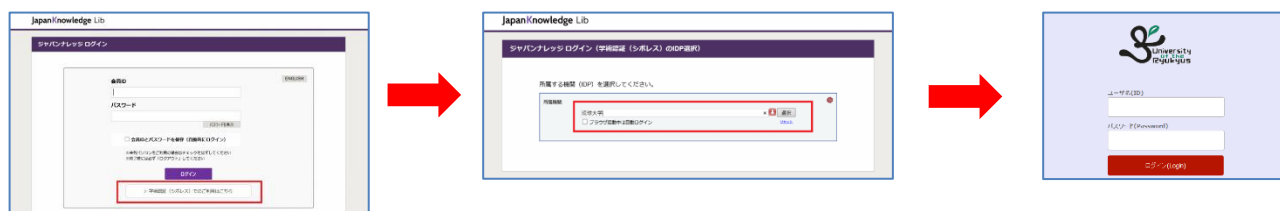

アクセス方法（図書館ウェブサイト）

図書館ウェブサイトの「データベース」からアクセスします。

- ①→次項「①電子ブック」へ
- ②→p.2「②ジャパンレッジ」へ
- ③→p.2「③新聞記事データベース」へ

①電子ブック

電子ブック配信サービス「Maruzen eBook Library」で、**就活対策本**が読めます。

☆学外から利用する場合（学認）

「学認アカウントをお持ちの方は
こちら」をクリックします。

所属機関選択で「琉球大学」を
選びます。

情報基盤統括センターのIDと
パスワードでログインします。
※初回ログイン時に英語の画面が表示
されたら、内容を確認し「Accept」を
クリックします。

② ジャパンナレッジ

辞書・事典サイト「ジャパンナレッジ」には、就活に役立つコンテンツが収録されています。

A: 「基本検索」は、入力したキーワードで収録コンテンツを一括検索することができます。

B: 「詳細(個別)検索」では、検索対象コンテンツを選べます。

『会社四季報』や『現代用語の基礎知識』などが選択可能です。

C: 「本棚」から、マナーについて学べる『平成ニッポン生活便利帳』や経済誌『週刊エコノミスト』最新2年分を利用できます。

☆学外から利用する場合(学認)

「学認認証(シボレス)での利用はこちら」をクリックします。

所属機関選択で「琉球大学」を選びます。

情報基盤統括センターのIDとパスワードでログインします。
※初回ログイン時に英語の画面が表示されたら、内容を確認し「Accept」をクリックします。