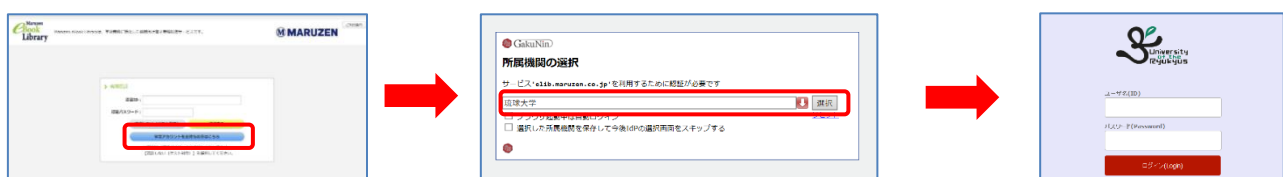

アクセス方法（図書館ウェブサイト）

図書館ウェブサイトの「データベース」からアクセスします。

- ①→次項「①電子ブック」へ
- ②→p.2「②ジャパンレッジ」へ
- ③→p.2「③新聞記事データベース」へ

①電子ブック

電子ブック配信サービス「Maruzen eBook Library」で、**就活対策本**が読めます。

☆学外から利用する場合（学認）

「学認アカウントをお持ちの方は
こちら」をクリックします。

所属機関選択で「琉球大学」を
選びます。

情報基盤統括センターのIDと
パスワードでログインします。
※初回ログイン時に英語の画面が表示
されたら、内容を確認し「Accept」を
クリックします。

② ジャパンナレッジ

辞書・事典サイト「ジャパンナレッジ」には、就活に役立つコンテンツが収録されています。

A: 「基本検索」は、入力したキーワードで収録コンテンツを一括検索することができます。

B: 「詳細(個別)検索」では、検索対象コンテンツを選べます。

『会社四季報』や『現代用語の基礎知識』などが選択可能です。

C: 「本棚」から、マナーについて学べる『平成ニッポン生活便利帳』や経済誌『週刊エコノミスト』最新2年分を利用できます。

☆学外から利用する場合(学認)

「学認認証(シボレス)での利用はこちら」をクリックします。

所属機関選択で「琉球大学」を選びます。

情報基盤統括センターのIDとパスワードでログインします。
※初回ログイン時に英語の画面が表示されたら、内容を確認し「Accept」をクリックします。